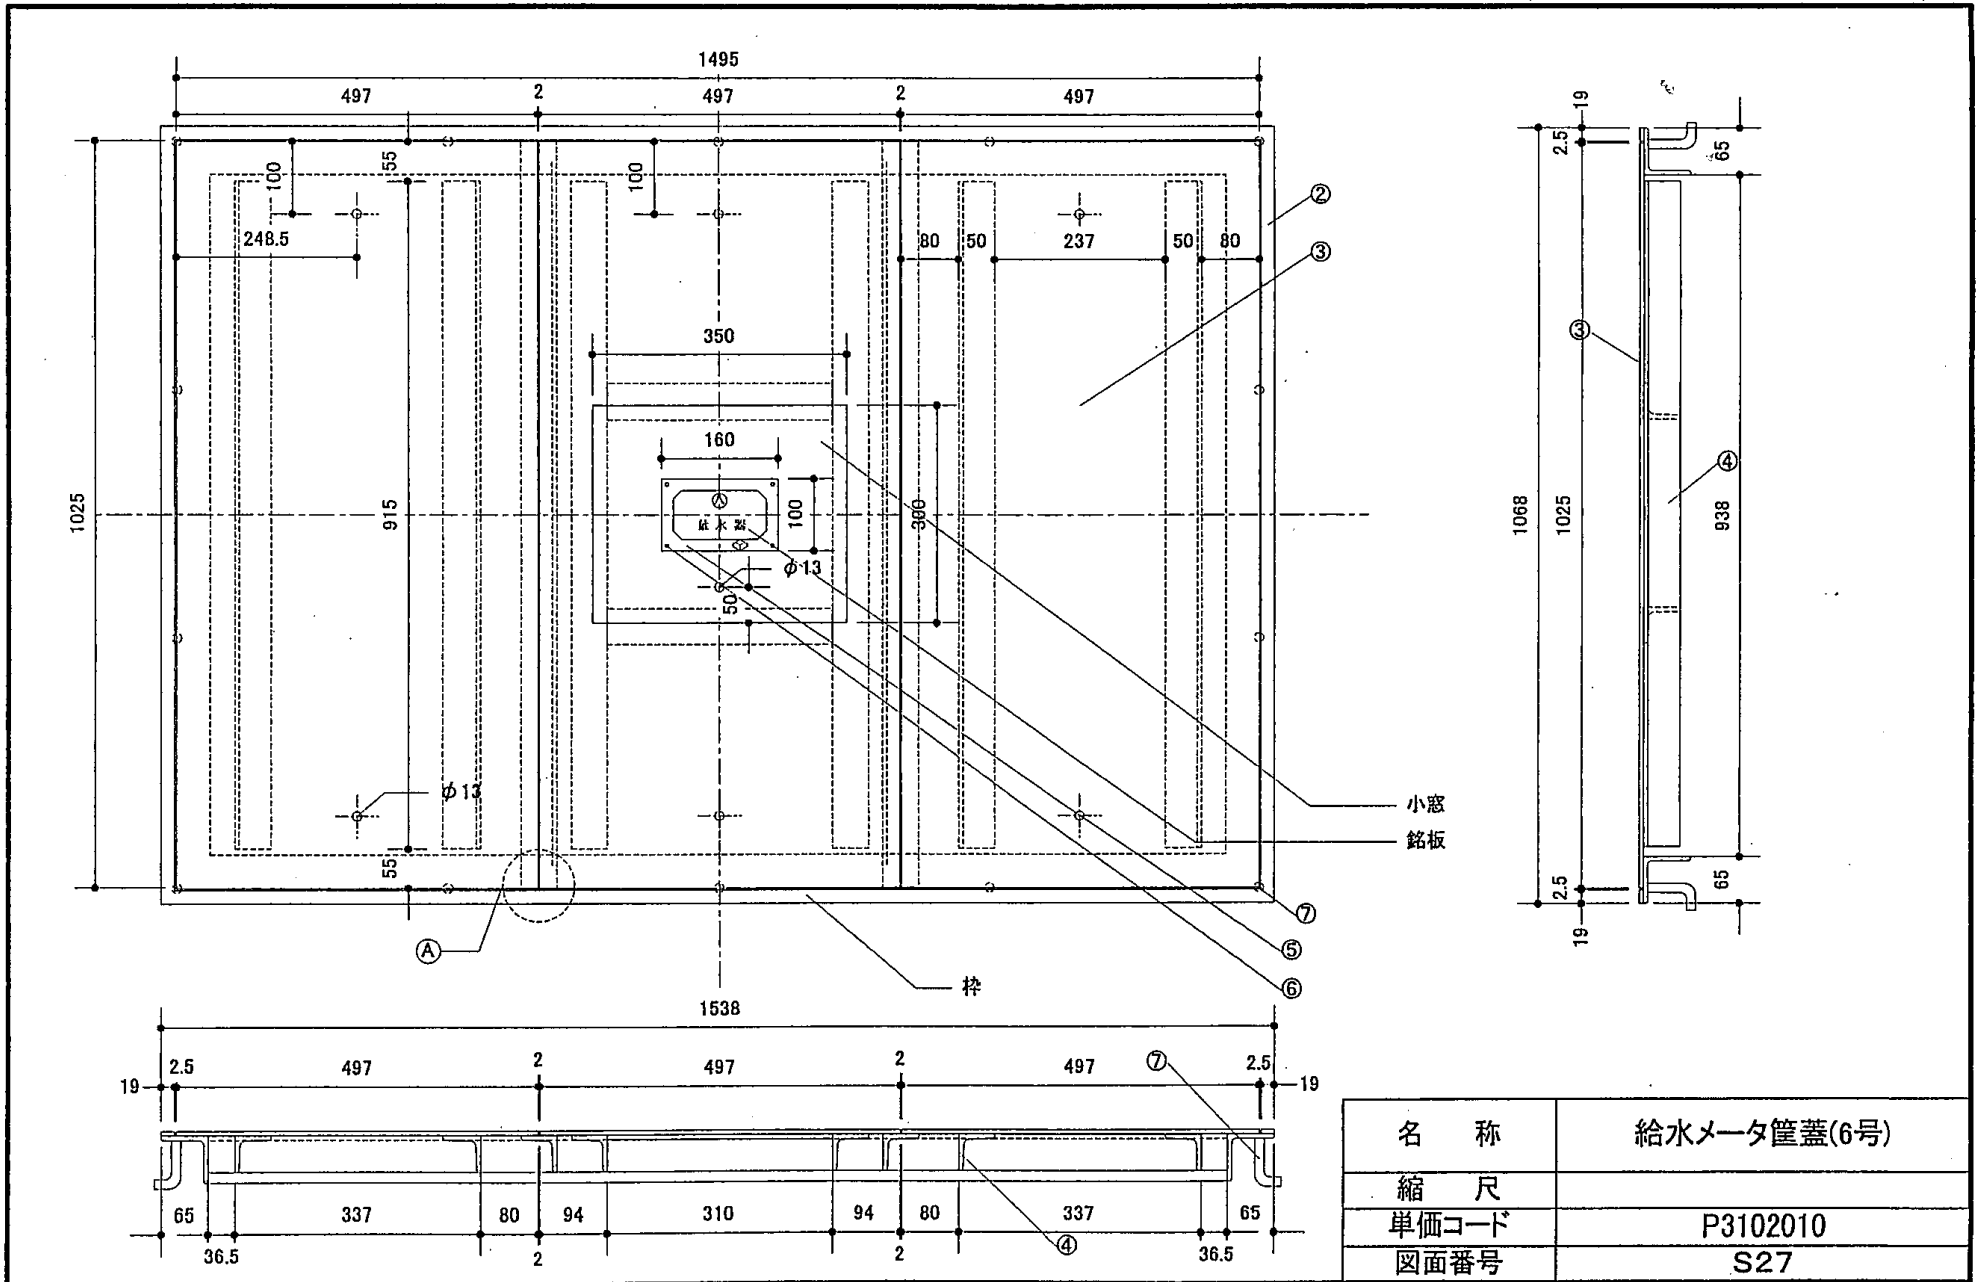

メータ筐 100mm 鋼板製

名称	給水メータ筐蓋(6号)
縮尺	
単価コード	P3102010
図面番号	S27