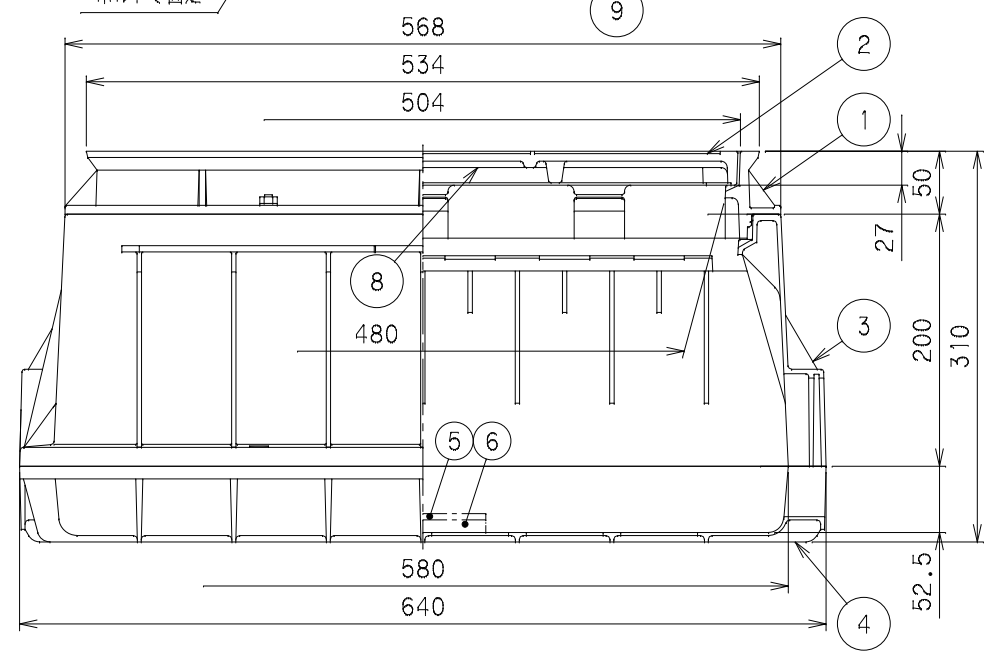

番号	部品名称	材質	数量	備考
1	枠	F C D	1	
2	蓋	F C D	1	
3	本体	F R P	1	
4	底板	F R P	1	
5	メーターライナー-A	A B S	1	
6	メーターライナー-B	A B S	1	
7	砂留板	P P	2	
8	感知板	A L	1	MMH-178X104F
9	開閉用取手	S U S	1	

品名	φ40mm メータ管(駐車場用)	型式(略号)	MB-40SD×310
前澤化成工業株式会社		図番	E-38911-100