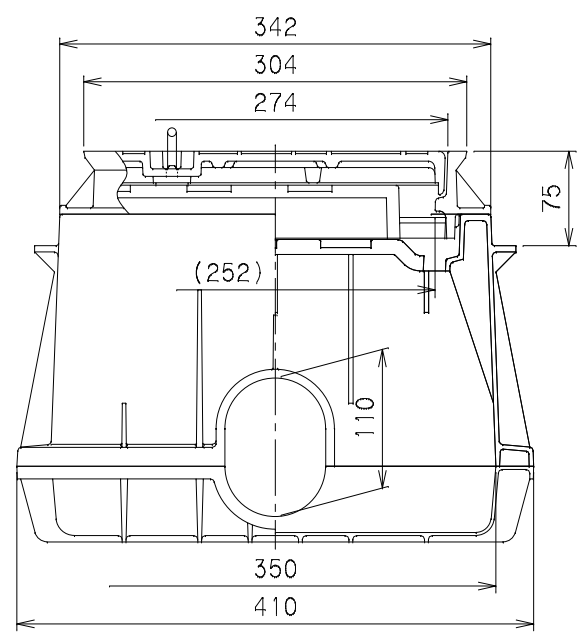

番号	部品名称	材質	数量	備考
1	枠	F C D	1	
2	蓋	F C D	1	
3	本体	F R P	1	
4	底板	F R P	1	
5	メーターライナー-A	A B S	1	
6	メーターライナー-B	A B S	1	
7	砂留板	P P	2	
8	感知板	A L	1	MMH-178X104F
9	開閉用取手	S U S	1	

品名	φ40mm メータ管(駐車場用)	型式(略号)	MB-40SD×310
前澤化成工業株式会社		図番	E-38911-100