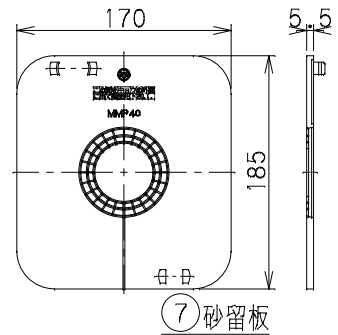

番号	部品名称	材質	数量	備考
1	枠	F C D	1	
2	蓋	F C D	1	
3	本体	F R P	1	
4	底板	F R P	1	
5	メーターライナー-A	A B S	1	
6	メーターライナー-B	A B S	1	
7	砂留板	P P	2	
8	感知板	A L	1	MMH-178X104F
9	開閉用取手	S U S	1	

品名	φ40mm メータ管(駐車場用)	型式(略号)	MB-40SD×310
前澤化成工業株式会社		図番	E-38911-100