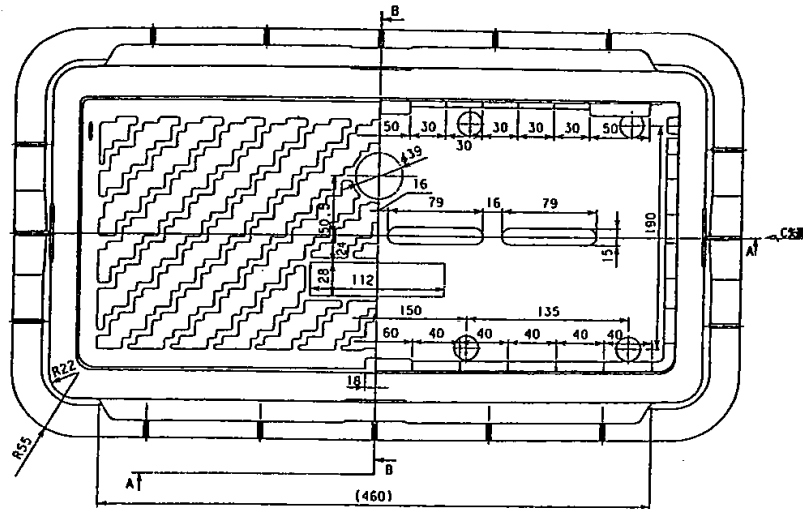

メータ筐 20.25mm 3直用

1	1	1	1	1	1	1	1	1	1
2	2	2	2	2	2	2	2	2	2
3	3	3	3	3	3	3	3	3	3
4	4	4	4	4	4	4	4	4	4
5	5	5	5	5	5	5	5	5	5

裏表前図

裏表前図

A-A 断面図

B-B 断面図

C 矢視図

4.5	30mm	7mm	3直用
精澤化成工業株式会社		4.5	8-38418-7