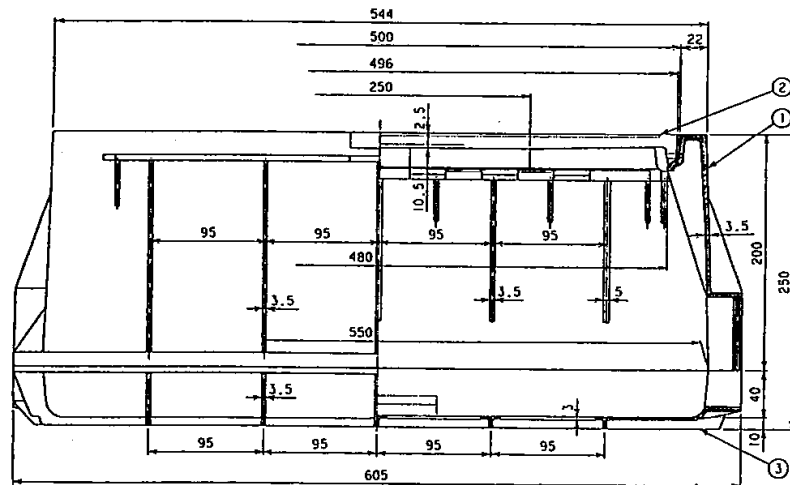

メータ筐 20.25mm 3直用

1	1	1	1	1	1	1	1	1	1
2	2	2	2	2	2	2	2	2	2
3	3	3	3	3	3	3	3	3	3
4	4	4	4	4	4	4	4	4	4
5	5	5	5	5	5	5	5	5	5

裏表前図

裏表前図

A-A 断面図

B-B 断面図

C 矢視図

4.5	30mm	7mm	3直用
精澤化成工業株式会社		4.5	8-38418-7