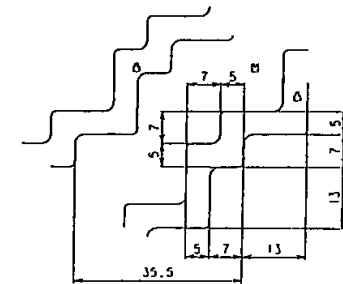

メータ筐 20.25mm 3直用

1	1	1	1	1	1	1	1	1	1
2	2	2	2	2	2	2	2	2	2
3	3	3	3	3	3	3	3	3	3
4	4	4	4	4	4	4	4	4	4
5	5	5	5	5	5	5	5	5	5

裏表前図

裏表前図

A-A 断面図

B-B 断面図

C 矢視図

4.5	30mm	7mm	3直用
精澤化成工業株式会社		4.5	8-38418-7