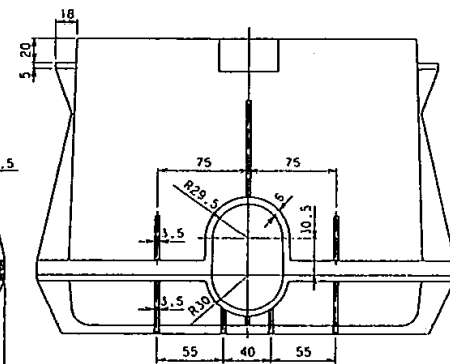

メータ筐 20.25mm 3直用

1	1	1	1	1	1	1	1	1	1
2	2	2	2	2	2	2	2	2	2
3	3	3	3	3	3	3	3	3	3
4	4	4	4	4	4	4	4	4	4
5	5	5	5	5	5	5	5	5	5

裏表前図

裏表前図

A-A 断面図

B-B 断面図

C 矢視図

4.5	30mm	7mm	3直用
精澤化成工業株式会社		4.5	8-38418-7