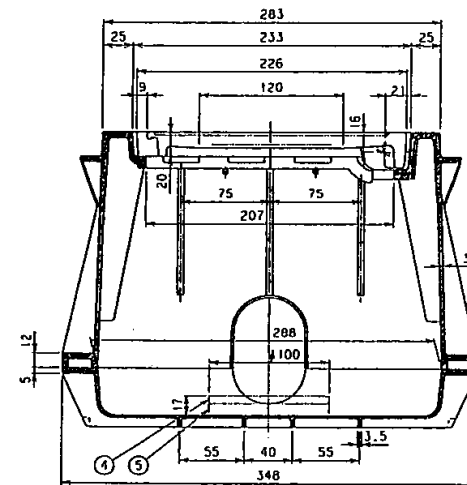

メータ筐 20.25mm 3直用

1	1	1	1	1	1	1	1	1	1
2	2	2	2	2	2	2	2	2	2
3	3	3	3	3	3	3	3	3	3
4	4	4	4	4	4	4	4	4	4
5	5	5	5	5	5	5	5	5	5

裏表前図

裏表前図

A-A 断面図

B-B 断面図

C 矢視図

4.5	30mm	7mm	3直用
精澤化成工業株式会社		4.5	8-38418-7